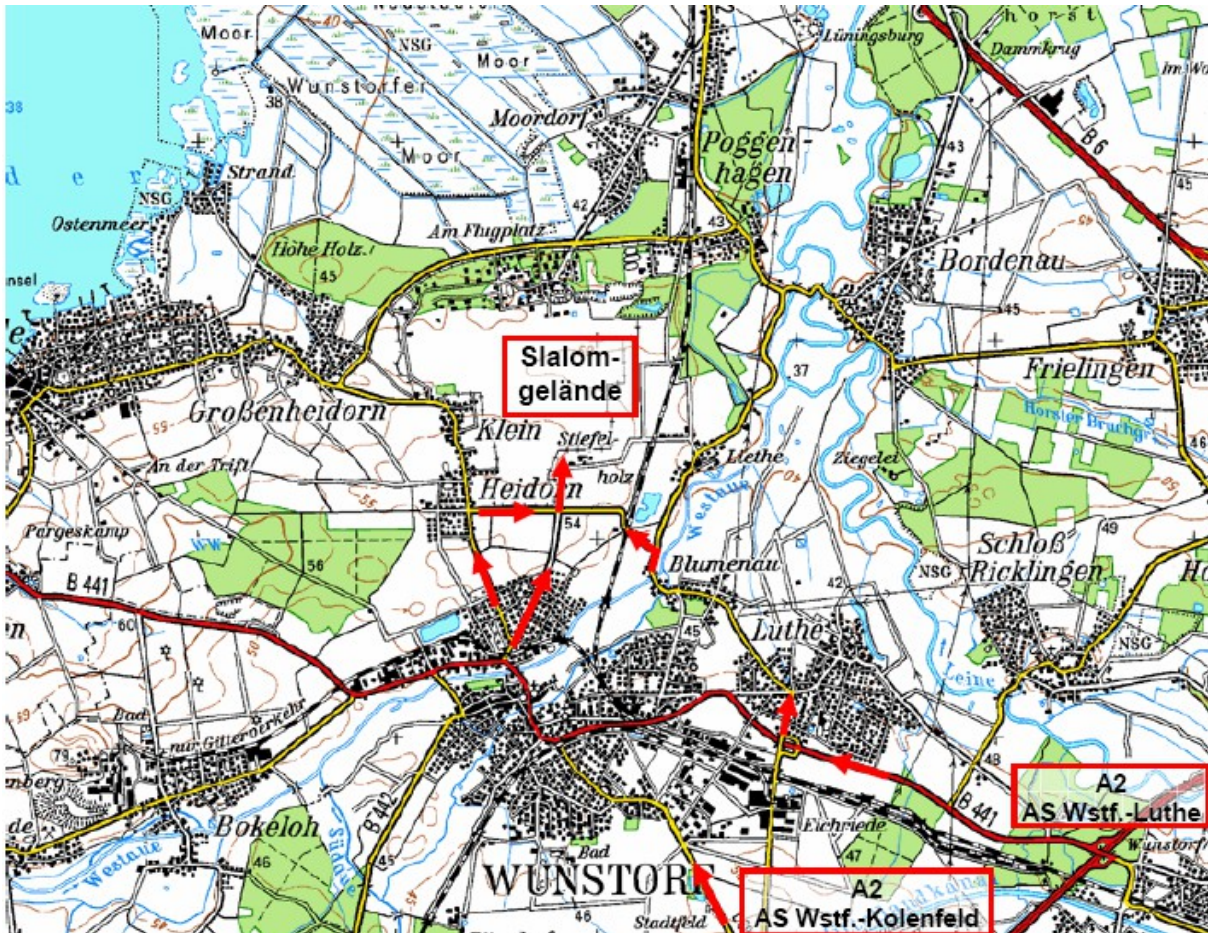

Anfahrt zum Veranstaltungsgelände

Anfahrt aus Richtung Dortmund von der A2

Die A2 an der Abfahrt Wunstorf / Kolenfeld verlassen. Richtung Wunstorf.

Den Straßenverlauf in Wunstorf folgen.

An der ersten Ampelkreuzung links abbiegen Richtung Neustadt B 442. Nach dem Abbiegen rechten Fahrstreifen benutzen.

Weiter auf der B 442 Richtung Neustadt. **Danach nicht abbiegen !!!**

Immer geradeaus auf der B442 bleiben. Wunstorf verlassen.

Am Stoppschild geradeaus (Tierheim) bis zum Fliegerhorst.

Anfahrt aus Richtung Hannover von der A2

Die A2 an der Abfahrt Wunstorf/Luthe verlassen. Richtung Wunstorf.

Geradeaus über die Ampelkreuzung auf B 441 bleiben.

Nicht die Abfahrt Luthe benutzen. Ortsdurchfahrt wegen Baustelle gesperrt. Bitte der Umleitung folgen.

Nach dem Ortsausgang links abbiegen Richtung Steinhude, Bad Nenndorf

800 m nach dem Bahnübergang an der Kreuzung (Tierheim) rechts abbiegen. Geradeaus bis zum Fliegerhorst.

Adresse für Navi:

Stiefelholz 1
31515 Wunstorf